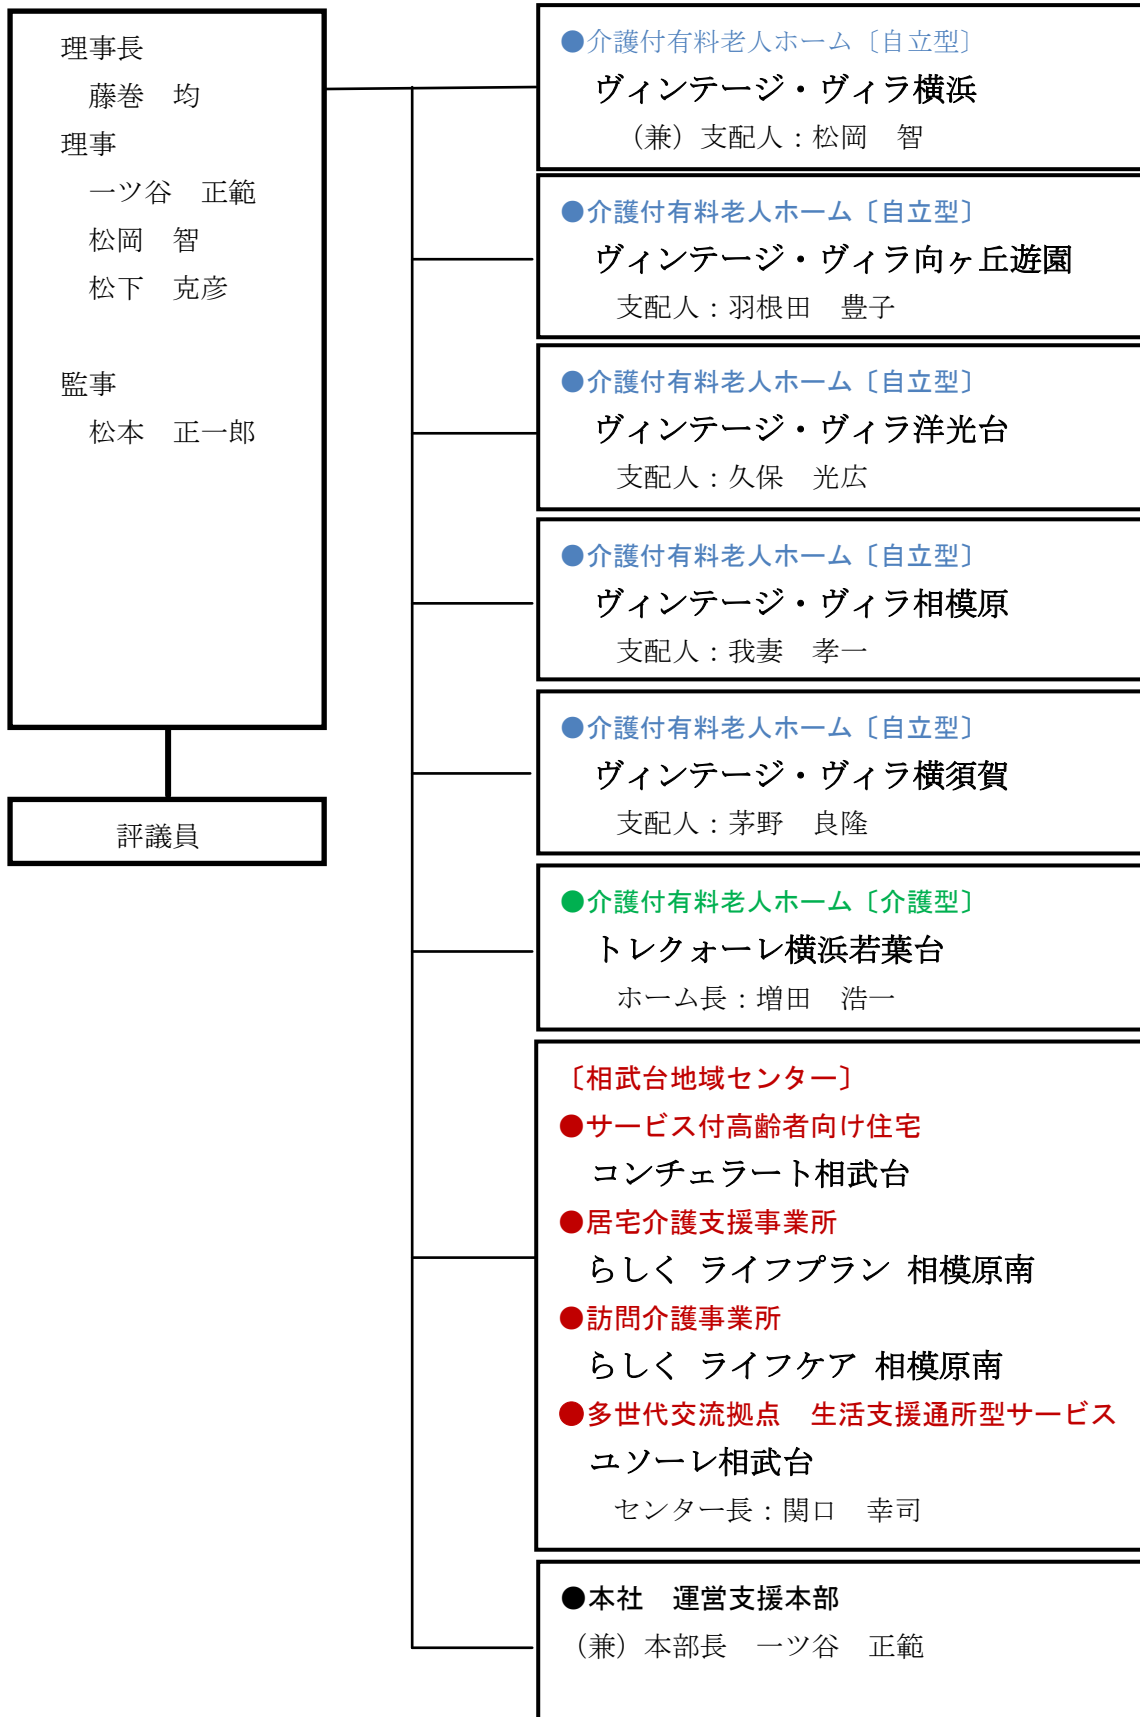

一般財団法人シニアライフ振興財団 組織図 (令和4年4月1日現在)

評議員